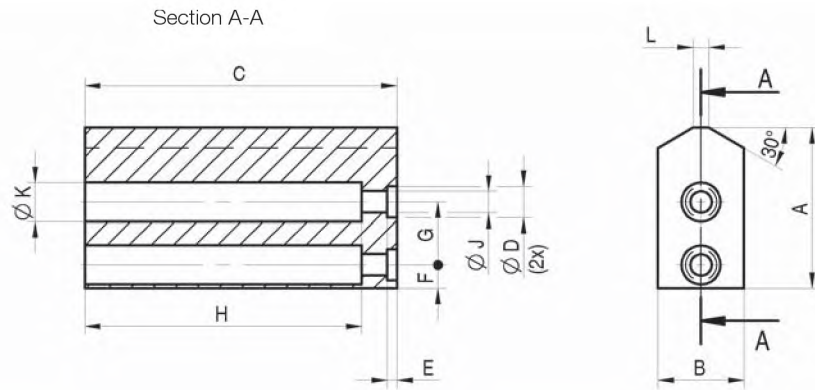

Accessories RPP

Jaw blank - steel (including fixing screws)

RPP / RZP	50	64	80	100	125	160	200	240	300
RPP - 2-jaw set	170574	170575	170576	170577	170578	170579	170580	170581	170582
RZP - 3-jaw set	170596	170500	170502	170504	170506	170508	170510	170512	170514
A	30	32	41	51	60	80	96	109	130
B	15	20	22	30	35	40	40	50	60
C	50	64	80	100	125	160	200	220	200
D +0,04/+0,02	5	6	8	10	10	14	16	16	22
E+0,2	2	2,5	2,5	3	3	4	4	4	6
F±0,1	5	5	6	7	9,5	10	15	15,5	20
G±0,1	12	13	16	20	24	32	40	44	46
H	45	57	71	91	115	146	181	204	177
J	3,4	4,5	5,5	6,6	6,6	11	13,5	13,5	17,5
K	6	8	10	11	11	18	20	20	26
L	2	3	4	5	6	8	13	10	16
Weight per jaw Kg	0,15	0,25	0,45	1,0	1,75	3,2	5,0	8,0	10,2

Jaw blank - aluminium (including fixing screws)

RPP / RZP	50	64	80	100	125	160	200	240	300
RPP - 2-jaw set	170584	170585	170586	170587	170588	170589	170590	170591	170592
RZP - 3-jaw set	170597	170550	170552	170554	170556	170558	170560	170562	170564
A	30	32	41	51	60	80	96	109	130
B	15	20	25	30	35	40	45	50	60
C	50	64	80	100	125	160	200	220	200
D +0,04/+0,02	5	6	8	10	10	14	16	16	22
E+0,2	2	2,5	2,5	3	3	4	4	4	6
F±0,1	5	5	6	7	9,5	10	15	15,5	20
G±0,1	12	13	16	20	24	32	40	44	46
H	43	55	69	88	112	141	176	200	170
J	3,4	4,5	5,5	6,6	6,6	11	13,5	13,5	17,5
K	6	8	10	11	11	18	20	20	26
L	2	3	4	5	6	8	9	10	16
Weight per jaw Kg	0,05	0,1	0,18	0,35	0,6	1,2	2,0	2,8	3,4