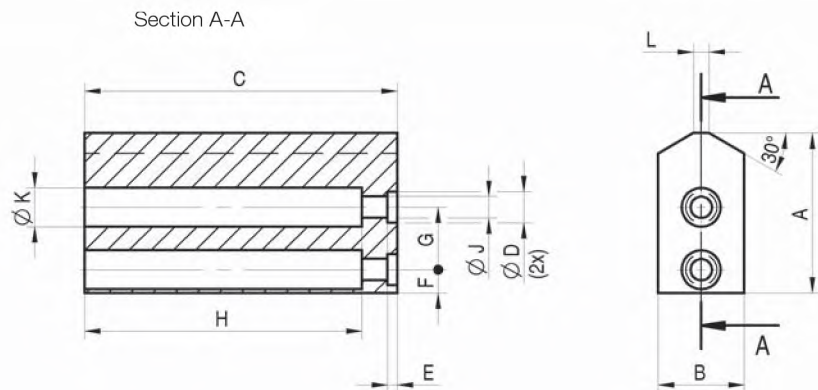

Accessories RPP

Jaw blank - steel (including fixing screws)

RPP / RZP	50	64	80	100	125	160	200	240	300
RPP - 2-jaw set	170574	170575	170576	170577	170578	170579	170580	170581	170582
RZP - 3-jaw set	170596	170500	170502	170504	170506	170508	170510	170512	170514
A	30	32	41	51	60	80	96	109	130
B	15	20	22	30	35	40	40	50	60
C	50	64	80	100	125	160	200	220	200
D +0,04/+0,02	5	6	8	10	10	14	16	16	22
E+0,2	2	2,5	2,5	3	3	4	4	4	6
F±0,1	5	5	6	7	9,5	10	15	15,5	20
G±0,1	12	13	16	20	24	32	40	44	46
H	45	57	71	91	115	146	181	204	177
J	3,4	4,5	5,5	6,6	6,6	11	13,5	13,5	17,5
K	6	8	10	11	11	18	20	20	26
L	2	3	4	5	6	8	13	10	16
Weight per jaw Kg	0,15	0,25	0,45	1,0	1,75	3,2	5,0	8,0	10,2

Jaw blank - aluminium (including fixing screws)

RPP / RZP	50	64	80	100	125	160	200	240	300
RPP - 2-jaw set	170584	170585	170586	170587	170588	170589	170590	170591	170592
RZP - 3-jaw set	170597	170550	170552	170554	170556	170558	170560	170562	170564
A	30	32	41	51	60	80	96	109	130
B	15	20	25	30	35	40	45	50	60
C	50	64	80	100	125	160	200	220	200
D +0,04/+0,02	5	6	8	10	10	14	16	16	22
E+0,2	2	2,5	2,5	3	3	4	4	4	6
F±0,1	5	5	6	7	9,5	10	15	15,5	20
G±0,1	12	13	16	20	24	32	40	44	46
H	43	55	69	88	112	141	176	200	170
J	3,4	4,5	5,5	6,6	6,6	11	13,5	13,5	17,5
K	6	8	10	11	11	18	20	20	26
L	2	3	4	5	6	8	9	10	16
Weight per jaw Kg	0,05	0,1	0,18	0,35	0,6	1,2	2,0	2,8	3,4