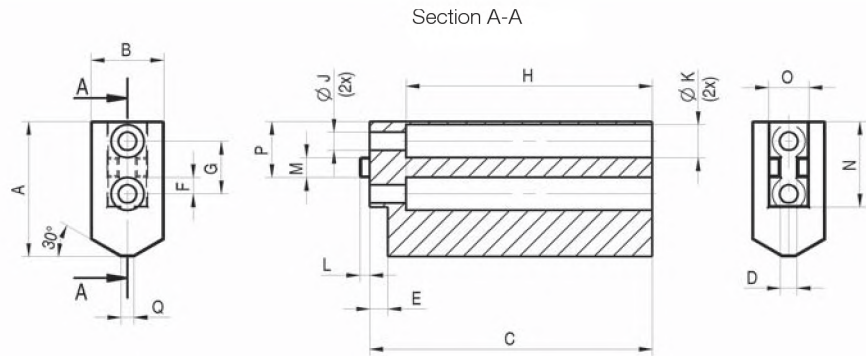

Accessories RZP-A

Jaw blank - steel (including fixing screws)

RPP-A / RZP-A Jaw blank - steel	64	80	100	125	160
RPP-A - 2-jaw set	170675	170676	170677	170678	170679
RZP-A - 3-jaw set	170825	170826	170827	170828	170829
A	32	41	51	60	80
B	20	22	30	35	40
C	68,5	85,5	105,5	130,5	166,5
D +0,01/+0,03	4	5	6	6	8
E+0,2	4,5	5,5	5,5	5,5	6,5
F±0,1	4	5	6	8	11
G±0,1	13	16	20	24	32
H	59,5	74,5	94,5	119,5	153,5
J	4,5	5,5	6,6	6,6	9
K	8	10	11	11	15
L	2,5	3	3	3,5	4
Mf7	5	6	8	8	10
N-0,3/-0,5	21	26	33	41	51
O-0,3/-0,5	10,2	12,2	14,2	16,2	20,2
P+0,1	14	17	21	25,5	31
Q	3	4	5	6	8
Weight per jaw Kg	0,26	0,46	1,0	1,8	3,5