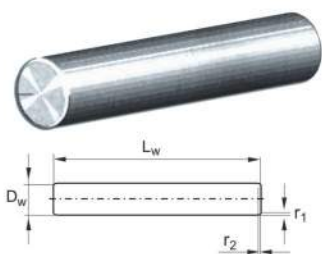

>>> Agujas

Agujas

En www.rodavigo.net Familia: Rodamientos accesorios  
Producto: Rodamientos de agujas, rótulas

Table with columns: Código, Dimensiones (Dw, Lw, r1, r2), Peso por 1000 piezas. It lists various needle roller bearings with their dimensions and weights.

1) Valores medios; la transición hacia la superficie perfilada de la generatriz puede determinarse únicamente de manera aproximada.

>>> Anillos obturadores

Series GR, G, SD

Table with columns: Código, Peso, Dimensões (d, D, b) for Un labio, Dos labios, and Elastómero NBR. It lists various seals with their dimensions and weights.

1) Con armadura de acero exterior