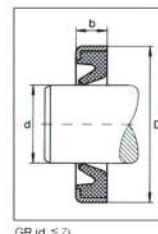

>>> Agujas

Agujas

En www.rodavigo.net Familia: Rodamientos accesorios  
Producto: Rodamientos de agujas, rótulas

Table with columns: Código, Dimensiones (Dw, Lw, r1, r2), Peso por 1000 piezas. It lists various needle roller bearings with their dimensions and weights.

1) Valores medios; la transición hacia la superficie perfilada de la generatriz puede determinarse únicamente de manera aproximada.

>>> Anillos obturadores

Series GR, G, SD

Table with columns: Código, Peso, Dimensões (d, D, b) for Un labio, Dos labios, and Elastómero NBR. It lists various seals with their dimensions and weights.