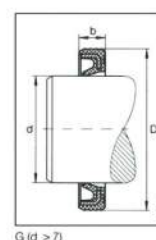

>>> Agujas

Agujas

En www.rodavigo.net Familia: Rodamientos accesorios  
Producto: Rodamientos de agujas, rótulas

Table with columns: Código, Dimensiones (Dw, Lw, r1, r2), Peso por 1000 piezas. It lists various needle roller bearings with their dimensions and weights.

1) Valores medios; la transición hacia la superficie perfilada de la generatriz puede determinarse únicamente de manera aproximada.

>>> Anillos obturadores

Series GR, G, SD

Table with columns: Código, Peso, Dimensões (d, D, b) for Un labio, Dos labios, and Elastómero NBR. It lists various seals with their dimensions and weights.