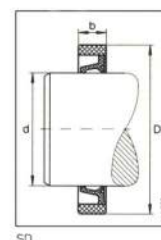

>>> Agujas

Agujas

En www.rodavigo.net Familia: Rodamientos accesorios  
Producto: Rodamientos de agujas, rótulas

Table with columns: Código, Dimensiones (Dw, Lw, r1, r2), Peso por 1000 piezas. It lists various needle roller bearings with their dimensions and weights.

1) Valores medios; la transición hacia la superficie perfilada de la generatriz puede determinarse únicamente de manera aproximada.

>>> Anillos obturadores

Series GR, G, SD

Table with columns: Código, Peso, Dimensões (d, D, b) for Un labio, Dos labios, and Elastómero NBR. It lists various seals with their dimensions and weights.