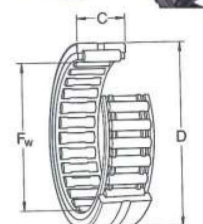

>>> Casquillos de agujas

En www.rodavigo.net Familia: Rodamientos accesorios
Producto: Rodamientos de agujas, r tulas

Casquillos de agujas F_w 3-60 mm

C�digo	Dimensiones		
	F_w	D	C/C₁
Extremos abiertos (HK) Extremo cerrado (BK)			
	mm		
013HK0306TVA	3	6,5	6
013HK0408B	4	8	8
013BK0408B		8	8/6,4
013HK0509B	5	9	9
013BK0509B		9	9/7,2
013HK0608B	6	10	8
013HK0609B		10	9
013BK0609B		10	9/7,4
013HK0709B	7	11	9
013BK0709		11	9/7,4
013HK0808B	8	12	8
013HK0810B		12	10
013HK08122RS		12	12
013HK0908B	9	13	8
013HK1010B		14	10
013HK1012B	10	14	12
013HK1015B		14	15
013HK1210B	12	16	10
013HK1212B		18	12
013HK1214RS		18	14
013HK12162RS		18	16
013HK1312B	13	19	12
013HK1412B	14	20	12
013HK1512B	15	21	12
013HK1516B		21	16
013HK1612B	16	22	12
013HK1614RS		22	14
013HK1616B		22	16
013HK6202RS		22	20
013HK1622ZW		22	22
013HK1712B	17	23	12
013HK1812B	18	24	12
013HK1816B		24	16

C�digo	Dimensiones		
	F_w	D	C/C₁
Extremos abiertos (HK) Extremo cerrado (BK)			
	mm		
013HK2010	20	26	10
013HK2012B		26	12
013HK2016B		26	16
013HK2018RS		26	18
013HK2020B		26	20
013HK2030ZW		26	30
013HK2212B	22	28	12
013HK2216C		28	16
013HK2218RS		28	18
013HK2220B		28	20
013HK2516B	25	32	16
013HK2520B		32	20
013HK25202RS		32	20
013HK2526		32	26
013HK2816B	28	35	16
013HK2820B		35	20
013HK3012B	30	37	12
013HK3016B		37	16
013HK3020B		37	20
013HK3026		37	26
013HK3028		37	38
013HK3516B	35	42	16
013HK3518RS		42	18
013HK3520B		42	20
013HK35202RS		42	20
013HK4016B	40	47	16
013HK4018RSA		47	18
013HK4020B		47	20
013HK4516B	45	52	16
013HK4520B		52	20
013HK5025	50	58	25
013HK5520	55	63	20
013HK6020	60	68	20

>>> Rodamientos de agujas

Rodamientos de agujas con pesta as sin aro interior F_w 5-21 mm