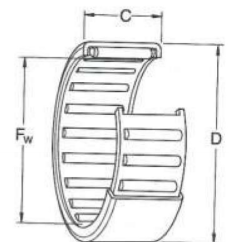

## >>> Casquillos de agujas

En [www.rodavigo.net](http://www.rodavigo.net) Familia: Rodamientos accesorios  
Producto: Rodamientos de agujas, r tulas

Casquillos de agujas F<sub>w</sub> 3-60 mm

C�digo	Dimensiones		
	F <sub>w</sub>	D	C/C <sub>1</sub>
Extremos abiertos (HK) Extremo cerrado (BK)			
	mm		
013HK0306TVA	3	6,5	6
013HK0408B	4	8	8
013BK0408B		8	8/6,4
013HK0509B	5	9	9
013BK0509B		9	9/7,2
013HK0608B	6	10	8
013HK0609B		10	9
013BK0609B		10	9/7,4
013HK0709B	7	11	9
013BK0709		11	9/7,4
013HK0808B	8	12	8
013HK0810B		12	10
013HK08122RS		12	12
013HK0908B	9	13	8
013HK1010B		14	10
013HK1012B	10	14	12
013HK1015B		14	15
013HK1210B	12	16	10
013HK1212B		18	12
013HK1214RS		18	14
013HK12162RS		18	16
013HK1312B	13	19	12
013HK1412B	14	20	12
013HK1512B	15	21	12
013HK1516B		21	16
013HK1612B	16	22	12
013HK1614RS		22	14
013HK1616B		22	16
013HK6202RS		22	20
013HK1622ZW		22	22
013HK1712B	17	23	12
013HK1812B	18	24	12
013HK1816B		24	16

C�digo	Dimensiones		
	F <sub>w</sub>	D	C/C <sub>1</sub>
Extremos abiertos (HK) Extremo cerrado (BK)			
	mm		
013HK2010	20	26	10
013HK2012B		26	12
013HK2016B		26	16
013HK2018RS		26	18
013HK2020B		26	20
013HK2030ZW		26	30
013HK2212B	22	28	12
013HK2216C		28	16
013HK2218RS		28	18
013HK2220B		28	20
013HK2516B	25	32	16
013HK2520B		32	20
013HK25202RS		32	20
013HK2526		32	26
013HK2816B	28	35	16
013HK2820B		35	20
013HK3012B	30	37	12
013HK3016B		37	16
013HK3020B		37	20
013HK3026		37	26
013HK3028		37	38
013HK3516B	35	42	16
013HK3518RS		42	18
013HK3520B		42	20
013HK35202RS		42	20
013HK4016B	40	47	16
013HK4018RSA		47	18
013HK4020B		47	20
013HK4516B	45	52	16
013HK4520B		52	20
013HK5025	50	58	25
013HK5520	55	63	20
013HK6020	60	68	20