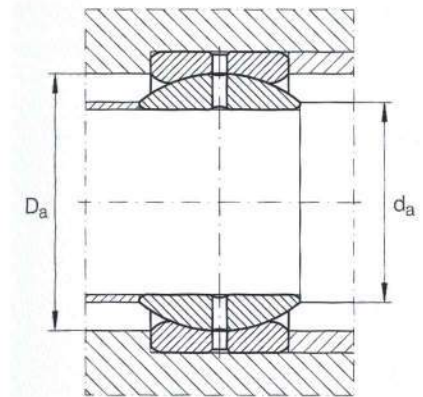

Series GE..ZO

GE..ZO - Medidas de montaje

Código ¹⁾	Dimensiones				Dimensiones de los bordes				Dimensiones de montaje		Capacidades de carga		Peso	Juego radial	Diám. del eje	
	d	D	B	C	dk	α	r1s	r2s	da	Da	C	C ₀				
	pulgadas					grados	min.	min.	máx.	min.		kN	kN	Kg		pulgadas
	mm															mm
-	0,750	1,2500	0,659	0,562	-	6	-	-	-	-	-	-	-	-	-	0,750"
013GE19ZO	19,050 -0,010	31,7500 -0,011	16,662 -0,12	14,275 -0,24	27,5	6	0,3	0,6	21,8	24,5	31,5	95	0,051	0,080-0,180	19,050	
-	0,875	1,4375	0,765	0,656	-	6	-	-	-	-	-	-	-	-	-	0,875"
013GE22ZO	22,225 -0,040	36,5130 -0,011	19,431 -0,12	16,662 -0,24	32	6	0,3	0,6	25,4	28,5	42,5	127	0,084	0,080-0,180	22,225	
-	1,000	1,6250	0,875	0,750	-	6	-	-	-	-	-	-	-	-	-	1,000"
013GE25ZO	25,400 -0,010	41,2750 -0,011	22,225 -0,12	19,050 -0,24	35,5	6	0,3	0,6	27,6	31,5	54	163	0,12	0,080-0,180	25,400	
-	1,250	2,000	1,093	0,937	-	6	-	-	-	-	-	-	-	-	-	1,250"
013GE31ZO	31,750 -0,012	50,8000 -0,013	27,762 -0,12	23,800 -0,30	45,5	6	0,6	0,6	36	40,5	86,5	260	0,22	0,080-0,180	31,750	
-	1,375	2,1875	1,187	1,031	-	6	-	-	-	-	-	-	-	-	-	1,375"
013GE34ZO	34,925 -0,012	55,5630 -0,013	30,150 -0,12	26,187 -0,30	49	6	0,6	1	38,6	43,5	102	310	0,29	0,080-0,180	34,925	
-	1,500	2,4375	1,321	1,125	-	6	-	-	-	-	-	-	-	-	-	1,500"
013GE38ZO	38,100 -0,012	61,9130 -0,013	33,325 -0,12	28,575 -0,30	53	6	0,6	1	41,2	46,5	122	365	0,4	0,080-0,180	38,100	
-	1,750	2,8125	1,531	1,312	-	6	-	-	-	-	-	-	-	-	-	1,750"
013GE44ZO	44,450 -0,012	71,4380 -0,013	38,887 -0,12	33,325 -0,30	63,9	6	0,6	1	50,7	57	170	510	0,62	0,080-0,180	44,450	
-	2,000	3,1875	1,750	1,500	-	6	-	-	-	-	-	-	-	-	-	2,000"
013GE50ZO	50,800 -0,015	80,9360 -0,015	44,450 -0,15	38,100 -0,40	73	6	0,6	1	57,9	65	224	670	0,92	0,100-0,200	50,800	
-	2,250	3,5625	1,969	1,687	-	6	-	-	-	-	-	-	-	-	-	2,250"
013GE57ZO	57,150 -0,015	90,4880 -0,015	50,013 -0,15	42,850 -0,40	82	6	0,6	1	64,9	73	280	850	1,6	0,100-0,200	57,150	
-	2,500	3,9375	2,187	1,875	-	6	-	-	-	-	-	-	-	-	-	2,500"
013GE63ZO	63,500 -0,015	100,0130 -0,015	55,550 -0,15	47,625 -0,40	92	6	1	1	73,3	82	355	1060	1,7	0,100-0,200	63,500	
-	2,750	4,3750	2,406	2,062	-	6	-	-	-	-	-	-	-	-	-	2,750"
013GE69ZO	69,850 -0,015	111,1250 -0,015	61,112 -0,15	52,375 -0,40	100	6	1	1	79,1	89	375	1250	2,3	0,100-0,200	69,850	
-	3,000	4,7500	2,625	2,250	-	6	-	-	-	-	-	-	-	-	-	3,000"
013GE76ZO	76,200 -0,015	120,650 -0,015	66,675 -0,015	57,150 -0,50	109,5	6	1	1	86,8	98	500	1500	3	0,100-0,200	76,200	