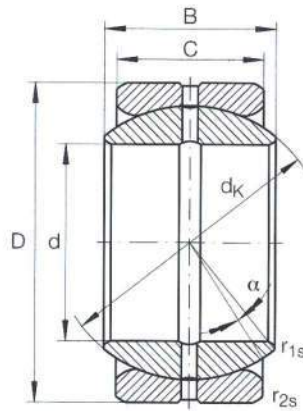

Series GE..ZO

GE..ZO - Medidas de montaje

Código ¹⁾	Dimensiones				Dimensiones de los bordes				Dimensiones de montaje		Capacidades de carga		Peso	Juego radial	Diám. del eje	
	d	D	B	C	dk	α	r1s	r2s	da	Da	C	C ₀				
	pulgadas					grados	min.	min.	máx.	min.		kN	kN	Kg		pulgadas
	mm															mm
-	0,750	1,2500	0,659	0,562	-	6	-	-	-	-	-	-	-	-	-	0,750"
013GE19ZO	19,050 -0,010	31,7500 -0,011	16,662 -0,12	14,275 -0,24	27,5	6	0,3	0,6	21,8	24,5	31,5	95	0,051	0,080-0,180	19,050	
-	0,875	1,4375	0,765	0,656	-	6	-	-	-	-	-	-	-	-	-	0,875"
013GE22ZO	22,225 -0,040	36,5130 -0,011	19,431 -0,12	16,662 -0,24	32	6	0,3	0,6	25,4	28,5	42,5	127	0,084	0,080-0,180	22,225	
-	1,000	1,6250	0,875	0,750	-	6	-	-	-	-	-	-	-	-	-	1,000"
013GE25ZO	25,400 -0,010	41,2750 -0,011	22,225 -0,12	19,050 -0,24	35,5	6	0,3	0,6	27,6	31,5	54	163	0,12	0,080-0,180	25,400	
-	1,250	2,000	1,093	0,937	-	6	-	-	-	-	-	-	-	-	-	1,250"
013GE31ZO	31,750 -0,012	50,8000 -0,013	27,762 -0,12	23,800 -0,30	45,5	6	0,6	0,6	36	40,5	86,5	260	0,22	0,080-0,180	31,750	
-	1,375	2,1875	1,187	1,031	-	6	-	-	-	-	-	-	-	-	-	1,375"
013GE34ZO	34,925 -0,012	55,5630 -0,013	30,150 -0,12	26,187 -0,30	49	6	0,6	1	38,6	43,5	102	310	0,29	0,080-0,180	34,925	
-	1,500	2,4375	1,321	1,125	-	6	-	-	-	-	-	-	-	-	-	1,500"
013GE38ZO	38,100 -0,012	61,9130 -0,013	33,325 -0,12	28,575 -0,30	53	6	0,6	1	41,2	46,5	122	365	0,4	0,080-0,180	38,100	
-	1,750	2,8125	1,531	1,312	-	6	-	-	-	-	-	-	-	-	-	1,750"
013GE44ZO	44,450 -0,012	71,4380 -0,013	38,887 -0,12	33,325 -0,30	63,9	6	0,6	1	50,7	57	170	510	0,62	0,080-0,180	44,450	
-	2,000	3,1875	1,750	1,500	-	6	-	-	-	-	-	-	-	-	-	2,000"
013GE50ZO	50,800 -0,015	80,9360 -0,015	44,450 -0,15	38,100 -0,40	73	6	0,6	1	57,9	65	224	670	0,92	0,100-0,200	50,800	
-	2,250	3,5625	1,969	1,687	-	6	-	-	-	-	-	-	-	-	-	2,250"
013GE57ZO	57,150 -0,015	90,4880 -0,015	50,013 -0,15	42,850 -0,40	82	6	0,6	1	64,9	73	280	850	1,6	0,100-0,200	57,150	
-	2,500	3,9375	2,187	1,875	-	6	-	-	-	-	-	-	-	-	-	2,500"
013GE63ZO	63,500 -0,015	100,0130 -0,015	55,550 -0,15	47,625 -0,40	92	6	1	1	73,3	82	355	1060	1,7	0,100-0,200	63,500	
-	2,750	4,3750	2,406	2,062	-	6	-	-	-	-	-	-	-	-	-	2,750"
013GE69ZO	69,850 -0,015	111,1250 -0,015	61,112 -0,15	52,375 -0,40	100	6	1	1	79,1	89	375	1250	2,3	0,100-0,200	69,850	
-	3,000	4,7500	2,625	2,250	-	6	-	-	-	-	-	-	-	-	-	3,000"
013GE76ZO	76,200 -0,015	120,650 -0,015	66,675 -0,015	57,150 -0,50	109,5	6	1	1	86,8	98	500	1500	3	0,100-0,200	76,200	