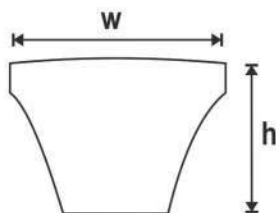

En www.rodavigo.net Familia: Correas de transmisión
Producto: Correas trapezoidales

>>> Correas trapezoidales perfil estrecho

| | Ancho (w) | | Alto (h) | |
|-----|-----------|----|----------|----|
| | mm | mm | mm | mm |
| SPZ | 10 | | 8 | |
| SPA | 13 | | 10 | |