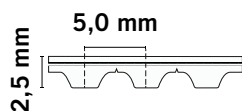

2.2.5 EXTRUDED TIMING BELT OPEN ENDED LINEAR ROLL METRIC TOOTH

OE-T20

Standard Belt Range

CMW Product code	GTIN (EAN) code
100-OE-T20-25-PU-S	3666445010461
100-OE-T20-25-PU-S-PAZ	3666445010454
100-OE-T20-25-PU-S-PAR	3666445010447
100-OE-T20-25-PU-S-PAZ-PAR	3666445010430
100-OE-T20-32-PU-S	3666445010423
100-OE-T20-32-PU-S-PAZ	3666445010416
100-OE-T20-32-PU-S-PAR	3666445010409
100-OE-T20-32-PU-S-PAZ-PAR	3666445010393
100-OE-T20-50-PU-S	3666445010386
100-OE-T20-50-PU-S-PAZ	3666445010379
100-OE-T20-50-PU-S-PAR	3666445010362
100-OE-T20-50-PU-S-PAZ-PAR	3666445010355
100-OE-T20-75-PU-S	3666445010348
100-OE-T20-75-PU-S-PAZ	3666445010331
100-OE-T20-75-PU-S-PAR	3666445010324
100-OE-T20-75-PU-S-PAZ-PAR	3666445010317
100-OE-T20-100-PU-S	3666445010300
100-OE-T20-100-PU-S-PAZ	3666445010294
100-OE-T20-100-PU-S-PAR	3666445010287
100-OE-T20-100-PU-S-PAZ-PAR	3666445010270
100-OE-T20-150-PU-S	3666445010263
100-OE-T20-150-PU-S-PAZ	3666445010256
100-OE-T20-150-PU-S-PAR	3666445010249
100-OE-T20-150-PU-S-PAZ-PAR	3666445010232
100-OE-T20-25-PU-K	3666445010225
100-OE-T20-25-PU-K-PAZ	3666445010218
100-OE-T20-25-PU-K-PAR	3666445010201
100-OE-T20-25-PU-K-PAZ-PAR	3666445010195
100-OE-T20-32-PU-K	3666445010188
100-OE-T20-32-PU-K-PAZ	3666445010171
100-OE-T20-32-PU-K-PAR	3666445010164
100-OE-T20-32-PU-K-PAZ-PAR	3666445010157
100-OE-T20-50-PU-K	3666445010140
100-OE-T20-50-PU-K-PAZ	3666445010133
100-OE-T20-50-PU-K-PAR	3666445010126
100-OE-T20-50-PU-K-PAZ-PAR	3666445010119
100-OE-T20-75-PU-K	3666445010102
100-OE-T20-75-PU-K-PAZ	3666445010096
100-OE-T20-75-PU-K-PAR	3666445010089
100-OE-T20-75-PU-K-PAZ-PAR	3666445010072
100-OE-T20-100-PU-K	3666445010065
100-OE-T20-100-PU-K-PAZ	3666445010058
100-OE-T20-100-PU-K-PAR	3666445010041
100-OE-T20-100-PU-K-PAZ-PAR	3666445010034
100-OE-T20-150-PU-K	3666445010027
100-OE-T20-150-PU-K-PAZ	3666445010010
100-OE-T20-150-PU-K-PAR	3666445010003
100-OE-T20-150-PU-K-PAZ-PAR	3666445009991