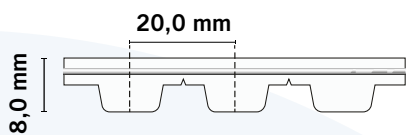

2.2.5 EXTRUDED TIMING BELT OPEN ENDED LINEAR ROLL METRIC TOOTH

OE-T20

Standard Belt Range

CMW Product code	GTIN (EAN) code
100-OE-T20-25-PU-S	3666445010461
100-OE-T20-25-PU-S-PAZ	3666445010454
100-OE-T20-25-PU-S-PAR	3666445010447
100-OE-T20-25-PU-S-PAZ-PAR	3666445010430
100-OE-T20-32-PU-S	3666445010423
100-OE-T20-32-PU-S-PAZ	3666445010416
100-OE-T20-32-PU-S-PAR	3666445010409
100-OE-T20-32-PU-S-PAZ-PAR	3666445010393
100-OE-T20-50-PU-S	3666445010386
100-OE-T20-50-PU-S-PAZ	3666445010379
100-OE-T20-50-PU-S-PAR	3666445010362
100-OE-T20-50-PU-S-PAZ-PAR	3666445010355
100-OE-T20-75-PU-S	3666445010348
100-OE-T20-75-PU-S-PAZ	3666445010331
100-OE-T20-75-PU-S-PAR	3666445010324
100-OE-T20-75-PU-S-PAZ-PAR	3666445010317
100-OE-T20-100-PU-S	3666445010300
100-OE-T20-100-PU-S-PAZ	3666445010294
100-OE-T20-100-PU-S-PAR	3666445010287
100-OE-T20-100-PU-S-PAZ-PAR	3666445010270
100-OE-T20-150-PU-S	3666445010263
100-OE-T20-150-PU-S-PAZ	3666445010256
100-OE-T20-150-PU-S-PAR	3666445010249
100-OE-T20-150-PU-S-PAZ-PAR	3666445010232
100-OE-T20-25-PU-K	3666445010225
100-OE-T20-25-PU-K-PAZ	3666445010218
100-OE-T20-25-PU-K-PAR	3666445010201
100-OE-T20-25-PU-K-PAZ-PAR	3666445010195
100-OE-T20-32-PU-K	3666445010188
100-OE-T20-32-PU-K-PAZ	3666445010171
100-OE-T20-32-PU-K-PAR	3666445010164
100-OE-T20-32-PU-K-PAZ-PAR	3666445010157
100-OE-T20-50-PU-K	3666445010140
100-OE-T20-50-PU-K-PAZ	3666445010133
100-OE-T20-50-PU-K-PAR	3666445010126
100-OE-T20-50-PU-K-PAZ-PAR	3666445010119
100-OE-T20-75-PU-K	3666445010102
100-OE-T20-75-PU-K-PAZ	3666445010096
100-OE-T20-75-PU-K-PAR	3666445010089
100-OE-T20-75-PU-K-PAZ-PAR	3666445010072
100-OE-T20-100-PU-K	3666445010065
100-OE-T20-100-PU-K-PAZ	3666445010058
100-OE-T20-100-PU-K-PAR	3666445010041
100-OE-T20-100-PU-K-PAZ-PAR	3666445010034
100-OE-T20-150-PU-K	3666445010027
100-OE-T20-150-PU-K-PAZ	3666445010010
100-OE-T20-150-PU-K-PAR	3666445010003
100-OE-T20-150-PU-K-PAZ-PAR	3666445009991