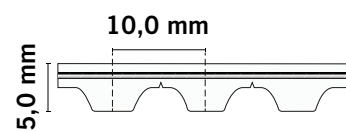

OE-AT10

Standard Belt Range

CMW Product code	GTIN (EAN) code
100-OE-AT10-16-PU-S	3666445009342
100-OE-AT10-16-PU-S-PAZ	3666445009335
100-OE-AT10-16-PU-S-PAR	3666445009328
100-OE-AT10-16-PU-S-PAZ-PAR	3666445009311
100-OE-AT10-25-PU-S	3666445009304
100-OE-AT10-25-PU-S-PAZ	3666445009298
100-OE-AT10-25-PU-S-PAR	3666445009281
100-OE-AT10-25-PU-S-PAZ-PAR	3666445009274
100-OE-AT10-32-PU-S	3666445009267
100-OE-AT10-32-PU-S-PAZ	3666445009250
100-OE-AT10-32-PU-S-PAR	3666445009243
100-OE-AT10-32-PU-S-PAZ-PAR	3666445009236
100-OE-AT10-50-PU-S	3666445009229
100-OE-AT10-50-PU-S-PAZ	3666445009212
100-OE-AT10-50-PU-S-PAR	3666445009205
100-OE-AT10-50-PU-S-PAZ-PAR	3666445009199
100-OE-AT10-75-PU-S	3666445009182
100-OE-AT10-75-PU-S-PAZ	3666445009175
100-OE-AT10-75-PU-S-PAR	3666445009168
100-OE-AT10-75-PU-S-PAZ-PAR	3666445009151
100-OE-AT10-100-PU-S	3666445009144
100-OE-AT10-100-PU-S-PAZ	3666445009137
100-OE-AT10-100-PU-S-PAR	3666445009120
100-OE-AT10-100-PU-S-PAZ-PAR	3666445009113
100-OE-AT10-150-PU-S	3666445009106
100-OE-AT10-150-PU-S-PAZ	3666445009090
100-OE-AT10-150-PU-S-PAR	3666445009083
100-OE-AT10-150-PU-S-PAZ-PAR	3666445009076
100-OE-AT10-16-PU-K	3666445009069
100-OE-AT10-16-PU-K-PAZ	3666445009052
100-OE-AT10-16-PU-K-PAR	3666445009045
100-OE-AT10-16-PU-K-PAZ-PAR	3666445009038
100-OE-AT10-25-PU-K	3666445009021
100-OE-AT10-25-PU-K-PAZ	3666445009014
100-OE-AT10-25-PU-K-PAR	3666445009007
100-OE-AT10-25-PU-K-PAZ-PAR	3666445008994
100-OE-AT10-32-PU-K	3666445008987
100-OE-AT10-32-PU-K-PAZ	3666445008970
100-OE-AT10-32-PU-K-PAR	3666445008963
100-OE-AT10-32-PU-K-PAZ-PAR	3666445008956
100-OE-AT10-50-PU-K	3666445008949
100-OE-AT10-50-PU-K-PAZ	3666445008932
100-OE-AT10-50-PU-K-PAR	3666445008925
100-OE-AT10-50-PU-K-PAZ-PAR	3666445008918
100-OE-AT10-75-PU-K	3666445008901
100-OE-AT10-75-PU-K-PAZ	3666445008895
100-OE-AT10-75-PU-K-PAR	3666445008888
100-OE-AT10-75-PU-K-PAZ-PAR	3666445008871
100-OE-AT10-100-PU-K	3666445008864
100-OE-AT10-100-PU-K-PAZ	3666445008857
100-OE-AT10-100-PU-K-PAR	3666445008840
100-OE-AT10-100-PU-K-PAZ-PAR	3666445008833
100-OE-AT10-150-PU-K	3666445008826
100-OE-AT10-150-PU-K-PAZ	3666445008819
100-OE-AT10-150-PU-K-PAR	3666445008802
100-OE-AT10-150-PU-K-PAZ-PAR	3666445008796