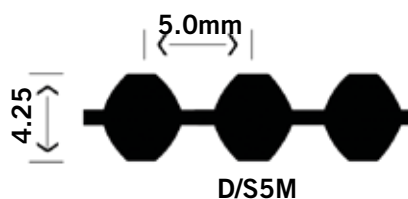

2.1.6 TIMING BELT CURVILINEAR DOUBLE SIDED PROFILE

Standard Belt Range

CMW Product code	GTIN (EAN) code	Number of teeth	Pitch Length Lp (mm)
P-180-D/S4.5M-180	3666445043612	40	180
P-212-D/S4.5M-180	3666445043605	47	212
P-225-D/S4.5M-180	3666445043599	50	225
P-239-D/S4.5M-180	3666445043582	53	239
P-252-D/S4.5M-180	3666445043575	56	252
P-274-D/S4.5M-180	3666445043568	61	274
P-283-D/S4.5M-180	3666445043551	63	283
P-297-D/S4.5M-180	3666445043544	66	297
P-315-D/S4.5M-180	3666445043537	70	315
P-324-D/S4.5M-180	3666445043520	72	324
P-333-D/S4.5M-180	3666445043513	74	333
P-337-D/S4.5M-180	3666445043506	75	337
P-342-D/S4.5M-180	3666445043490	76	342
P-346-D/S4.5M-180	3666445043483	77	346
P-351-D/S4.5M-180	3666445043476	78	351
P-360-D/S4.5M-180	3666445043469	80	360
P-369-D/S4.5M-180	3666445043452	82	369
P-382-D/S4.5M-180	3666445043445	85	382
P-396-D/S4.5M-180	3666445043438	88	396
P-414-D/S4.5M-180	3666445043421	92	414
P-450-D/S4.5M-180	3666445043414	100	450
P-486-D/S4.5M-180	3666445043407	108	486
P-490-D/S4.5M-180	3666445043391	109	490
P-499-D/S4.5M-180	3666445043384	111	499
P-500-D/S4.5M-180	3666445043377	111	500
P-504-D/S4.5M-180	3666445043360	112	504
P-517-D/S4.5M-180	3666445043353	115	517
P-540-D/S4.5M-180	3666445043346	120	540
P-558-D/S4.5M-180	3666445043339	124	558
P-630-D/S4.5M-180	3666445043322	140	630
P-652-D/S4.5M-180	3666445043315	145	652
P-711-D/S4.5M-180	3666445043308	158	711
P-801-D/S4.5M-180	3666445043292	178	801
P-864-D/S4.5M-180	3666445043285	192	864
P-905-D/S4.5M-180	3666445043278	201	905