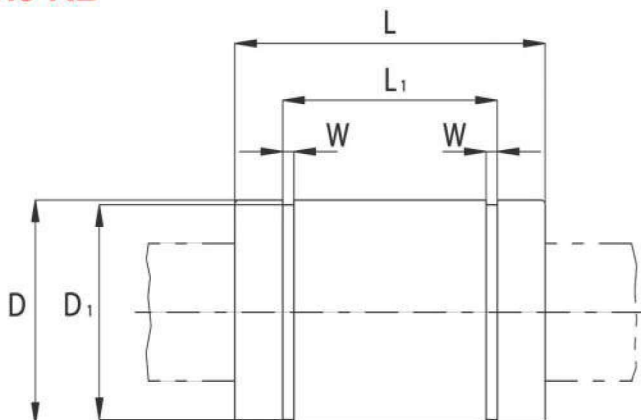

>>> Casquillo lineal a bolas

Casquillo lineal a bolas Serie KB

En www.rodavigo.net Familia: Rodadura lineal
Producto: Rodadura lineal

Serie KB

Código	d [mm]	D [mm]	L [mm]
113KB0522	5	12	22
113KB0825	8	16	25
113KB1029	10	19	29
113KB1232	12	22	32
113KB1636	16	26	36
113KB2045	20	32	45
113KB2558	25	40	58
113KB3068	30	47	68
113KB4080	40	62	80
113KB50100	50	75	100
113KB60125	60	90	125

Código	L1 [mm]	D1 [mm]
113KB0522	14.5	11.5
113KB0825	16.5	15.2
113KB1029	22	18
113KB1232	22.9	21
113KB1636	24.9	24.9
113KB2045	31.5	30.3
113KB2558	44.1	37.5
113KB3068	52.1	44.5
113KB4080	60.6	59
113KB50100	77.6	72
113KB60125	101.7	86.5