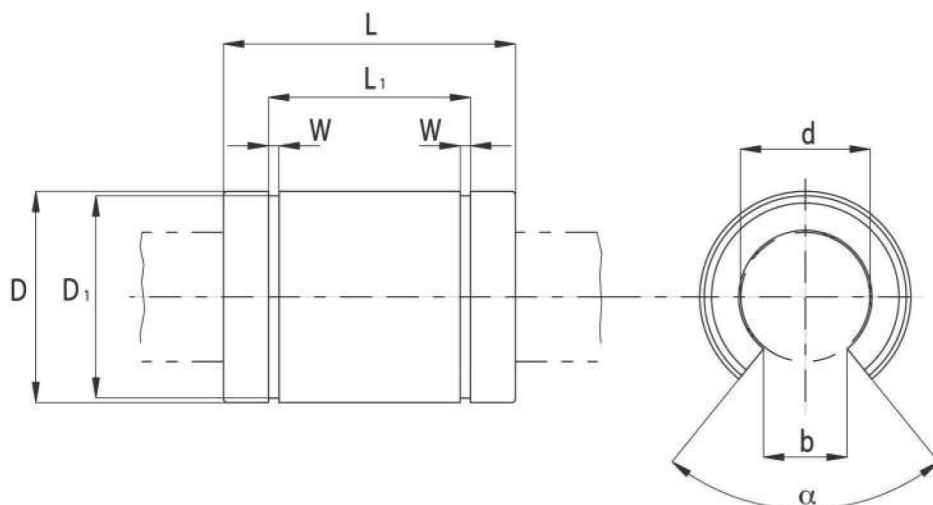

>>> Casquillo lineal a bolas

Casquillo lineal a bolas Serie KBO

En www.rodavigo.net Familia: Rodadura lineal
Producto: Rodadura lineal

Serie KBO

Código	d [mm]	D [mm]	L [mm]
113KBO1029	10	19	29
113KBO1232	12	22	32
113KBO1636	16	26	36
113KBO2045	20	32	45
113KBO2558	25	40	58
113KBO3068	30	47	68
113KBO4080	40	62	80
113KBO50100	50	75	100
113KBO60125	60	90	125

Código	L1 [mm]	D1 [mm]
113KBO1029	22	18
113KBO1232	22.9	21
113KBO1636	24.9	24.9
113KBO2045	31.5	30.3
113KBO2558	44.1	37.5
113KBO3068	52.1	44.5
113KBO4080	60.6	59
113KBO50100	77.6	72
113KBO60125	101.7	86.5