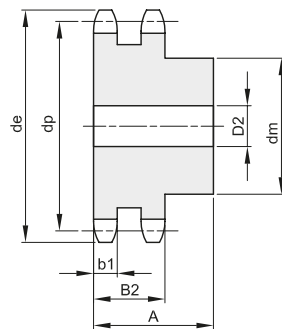

PIGNONI PER CATENE A RULLI - DIN 8188 - ISO 606 - ANSI B 29.1
SPROCKETS FOR ROLLER CHAINS - DIN 8188 - ISO 606 - ANSI B 29.1

ASA 50
15,875 x 9,53 mm
Rullo 10,16 mm
10A - 1 - 2

B1	B2	B3	b1	C	r3
8,7	26,5		8,4	2	17