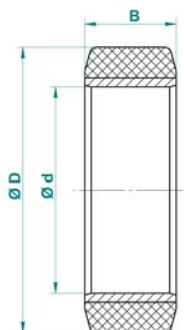

### Dureza, Gama y Cargas

**Dureza:** 93° Sh.A

∅ 125 hasta 900 mm.

 430 hasta 9.600 kgs

ØD	Ød	B	Pulgadas	Carga (kg)	Material	Código	Stock
457	355	300		8.500	VULKOLLAN	KRC 0091	
508	406	127	13 x 5 x 8	4.700	VULKOLLAN	KRC 1206	
510	450	230		8.500	VULKOLLAN	KRC 1226	
514	381	63,5	20,125 x 2,5 x 15	1.800	VULKOLLAN	KRC 1233	
514	381	76	20,125 X 3 X 15	2.000	VULKOLLAN	KRC 1235	
514	381	101	20,125 x 4 x 15	2.700	VULKOLLAN	KRC 1231	
535	381	127	21 x 5 x 15	4.200	VULKOLLAN	KRC 1138	
535	381	152	21 x 6 x 15	5.000	VULKOLLAN	KRC 1139	
535	381	178	21 x 7 x 15	5.800	VULKOLLAN	KRC 1172	
535	381	203	21 x 8 x 15	6.600	VULKOLLAN	KRC 1174	
535	381	229	21 x 9 x 15	7.500	VULKOLLAN	KRC 1175	
559	406	127	22 x 5 x 16	4.600	VULKOLLAN	KRC 1162	
559	406	152	22 X 6 X 16	5.500	VULKOLLAN	KRC 1163	
559	406	178	22 x 7 x 16	6.400	VULKOLLAN	KRC 1164	
559	406	203	22 x 8 x 16	6.900	VULKOLLAN	KRC 1140	
559	406	229	22 x 9 x 16	8.700	VULKOLLAN	KRC 1165	
559	406	235	22 x 9,125 x 16	8.900	VULKOLLAN	KRC 1236	
559	406	256	22 x 10 x 16	9.600	VULKOLLAN	KRC 1166	
610	410	150		4.600	VULKOLLAN	KRC 1176	
635	558	152		6.200	VULKOLLAN	KRC 1227	
711	550	203		7.000	VULKOLLAN	KRC 0098	
711	559	203		7.200	VULKOLLAN	KRC 0097	
750	640	125		6.800	VULKOLLAN	KRC 1184	
750	640	150		8.100	VULKOLLAN	KRC 1185	
760	498	240		6.000	VULKOLLAN	KRC 0088	
900	664	240		9.000	VULKOLLAN	KRC 0102	
900	668	240		9.000	VULKOLLAN	KRC 0101	