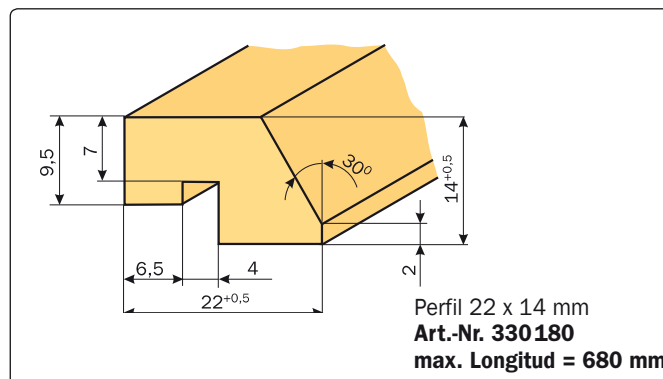

### KBA-Listón de presión perfilado

Art.-Nr.	Descripción	Medida Nominal		
		H <sub>1</sub>	H <sub>2</sub>	L
310 490	Perfil 40 x 22 mm	40	23	480
310 727	Perfil 47,5 x 22 mm	47,5	25,5	480
310 728	Perfil 47,5 x 22 mm	47,5	25,5	552

Dimensiones en mm. Modificaciones Técnicas y dimensionales reservadas. Otras dimensiones y ejecuciones bajo pedido.