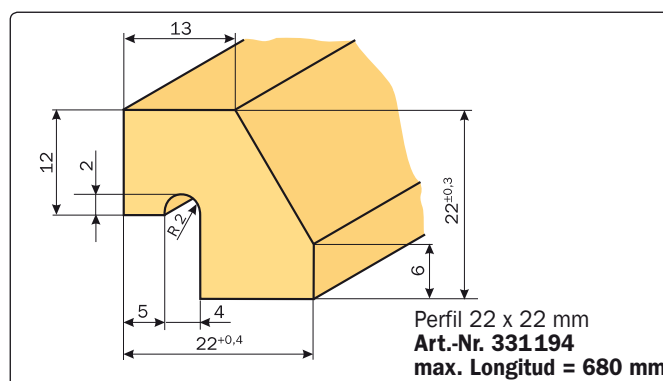

### KBA-Listón de presión perfilado

Art.-Nr.	Descripción	Medida Nominal		
		H <sub>1</sub>	H <sub>2</sub>	L
310 490	Perfil 40 x 22 mm	40	23	480
310 727	Perfil 47,5 x 22 mm	47,5	25,5	480
310 728	Perfil 47,5 x 22 mm	47,5	25,5	552