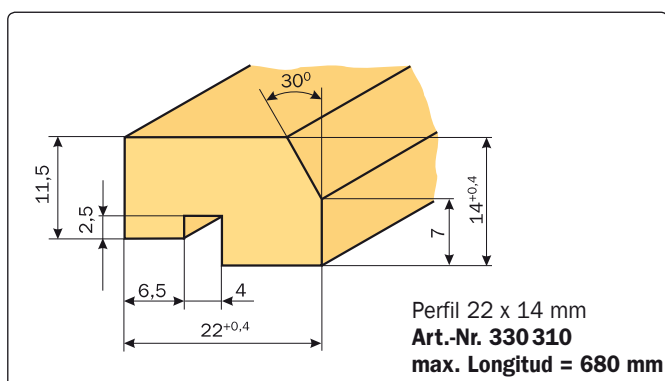

### KBA-Listón de presión perfilado

Art.-Nr.	Descripción	Medida Nominal		
		H <sub>1</sub>	H <sub>2</sub>	L
310 490	Perfil 40 x 22 mm	40	23	480
310 727	Perfil 47,5 x 22 mm	47,5	25,5	480
310 728	Perfil 47,5 x 22 mm	47,5	25,5	552

Dimensiones en mm. Modificaciones Técnicas y dimensionales reservadas. Otras dimensiones y ejecuciones bajo pedido.