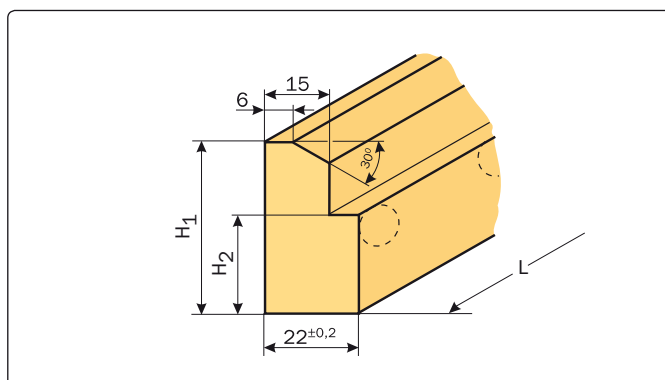

### KBA-Listón de presión perfilado

Art.-Nr.	Descripción	Medida Nominal		
		H <sub>1</sub>	H <sub>2</sub>	L
310 490	Perfil 40 x 22 mm	40	23	480
310 727	Perfil 47,5 x 22 mm	47,5	25,5	480
310 728	Perfil 47,5 x 22 mm	47,5	25,5	552

Dimensiones en mm. Modificaciones Técnicas y dimensionales reservadas. Otras dimensiones y ejecuciones bajo pedido.