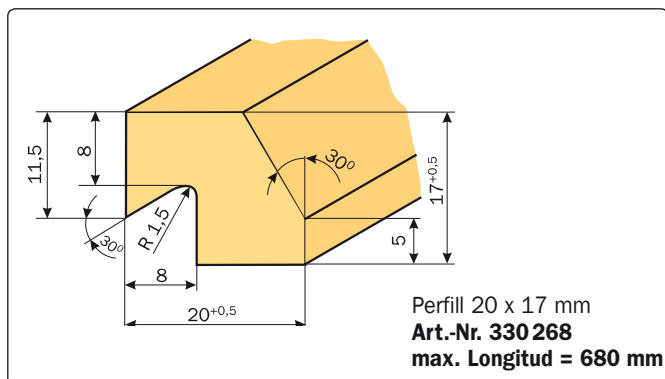

### KBA-Listón de presión perfilado

Art.-Nr.	Descripción	Medida Nominal		
		H <sub>1</sub>	H <sub>2</sub>	L
310 490	Perfil 40 x 22 mm	40	23	480
310 727	Perfil 47,5 x 22 mm	47,5	25,5	480
310 728	Perfil 47,5 x 22 mm	47,5	25,5	552

Dimensiones en mm. Modificaciones Técnicas y dimensionales reservadas. Otras dimensiones y ejecuciones bajo pedido.