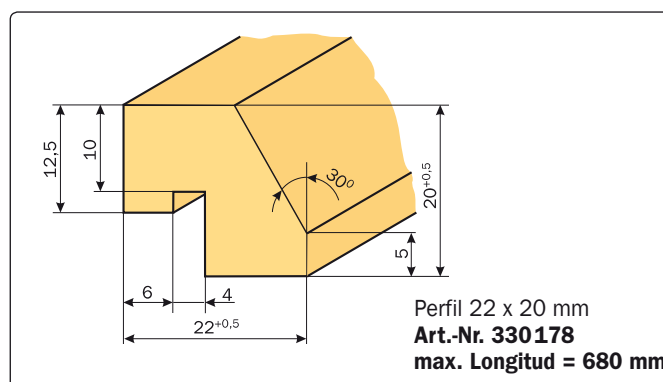

### KBA-Listón de presión perfilado

Art.-Nr.	Descripción	Medida Nominal		
		H <sub>1</sub>	H <sub>2</sub>	L
310 490	Perfil 40 x 22 mm	40	23	480
310 727	Perfil 47,5 x 22 mm	47,5	25,5	480
310 728	Perfil 47,5 x 22 mm	47,5	25,5	552

Dimensiones en mm. Modificaciones Técnicas y dimensionales reservadas. Otras dimensiones y ejecuciones bajo pedido.