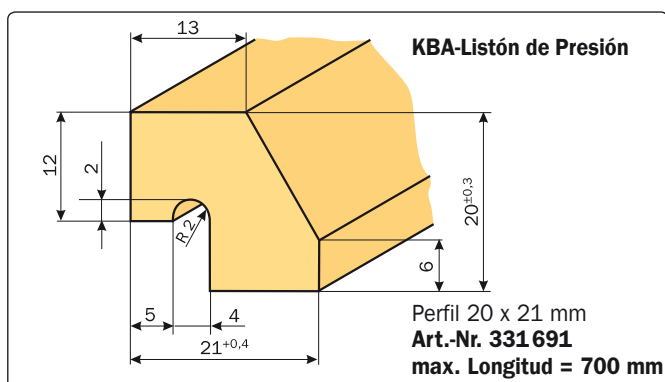

### KBA-Listón de presión perfilado

Art.-Nr.	Descripción	Medida Nominal		
		H <sub>1</sub>	H <sub>2</sub>	L
310 490	Perfil 40 x 22 mm	40	23	480
310 727	Perfil 47,5 x 22 mm	47,5	25,5	480
310 728	Perfil 47,5 x 22 mm	47,5	25,5	552