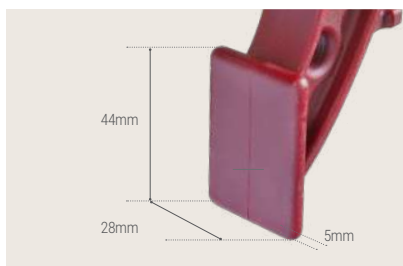

ACCESORIOS PARA APRIETOS MONOMANUALES  
ONE-HAND CLAMPS ACCESSORIES

SET DE ACCESORIO QUICK PARA TARIMAS · DECK CLAMP ACCESSORY

Zapata especial para la instalación de tarima y trabajos en espacios estrechos. Soporte de PA y puntos de presión de acero.

Special cap for decks & wooden platforms and work in narrow spaces. Polyamide caps with steel plates.

COD	Kg	📦
30167	0.14	1

Para modelos  
For our models:

Quick

SET DE ACCESORIO QUICK 90° · 90° QUICK CLAMP ACCESSORY

- Fabricado en nylon.
- Con giro de 360° para trabajos con tubos y perfiles.

- Manufactured in nylon.
- With 360° rotation for tube and profile

COD	Kg	📦
52514	0.2	1

Para modelos  
For our models:

Quick