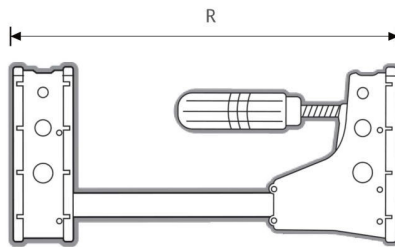

DISEÑO Y FABRICACIÓN PROPIA
OWN MAKE & DESIGN MADE IN SPAIN

PRL400

PRL 400

400 kg		18x7 mm			
COD	cm	cm	R cm	Kg	
02615	15	8 cm	20-30	0,50	4
02630	30		20-45	0,95	
02660	60		20-75	1,25	
02680	80		20-95	1,45	

CABEZAL · MOVING JAW

COD	gr	
02601	304	1

SET DE PROTECTORES DE PLÁSTICO
PLASTIC PROTECTION · CAP SET

3 unidades · 3 units

Material: Poliamida (PA) Polyamide

COD	gr	
02685	5	3

SET DE SOPORTES DE TRABAJO
WORKPIECE PLATFORM SET

2 unidades · 2 units

Material: Poliamida (PA) Polyamide

COD	gr	
02690	15	1

TOPE Y NIVELADOR PARA MESA
STOPPER AND TABLE LEVELLER

Material: Poliamida (PA) Polyamide

COD	gr	
02689	10	1