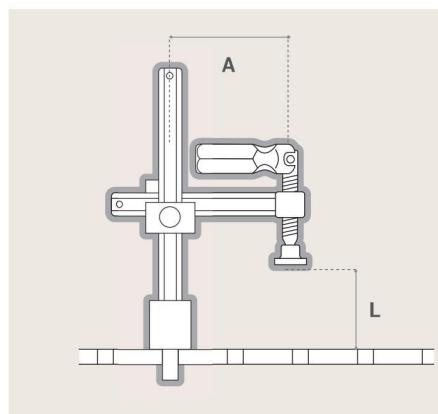

TCS · APRIETO DE MESA
TCS · HOLE TABLE CLAMP

TCS

Ø28mm

Ø16mm

350 Kg		22 x 10,5 mm				
--------	--	--------------	--	--	--	--

Mod	COD	Ø mm	L mm	A mm	Kg	📦
TCS 16	19090	16	0-200	30 - 150	1,74	1
TCS 28	19095	28	0-300	30 - 175	1,84	1

- Mango Maxipress : ergonómico multiposición y recambiable.
- Barras de acero.
- Maxipress handle: ergonomic, interchangeable & multi-positionable.
- Bars made of steel.

- Husillo de acero con baño de cobre.
- Evita la adhesión de chispas de soldadura
- Copper plated spindle
- Welding splat protected

COD. 19114
Accesorio para Tubos
TW Accessory for tubes

COD. 60501
Alargador de alcance
Reach Extension

COD. 24014
Protectores de Plástico
Plastic Protection Caps

- Cabezal intercambiable y con roscado M6 para añadir accesorios.
- Interchangeable plate with M6 thread to attach accessories.