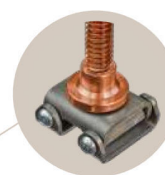

TCS · APRIETO DE MESA
TCS · HOLE TABLE CLAMP

TCS

Ø28mm

Ø16mm

350 Kg		22 x 10,5 mm				
--------	--	--------------	--	--	--	--

Mod	COD	Ø mm	L mm	A mm	Kg	📦
TCS 16	19090	16	0-200	30 - 150	1,74	1
TCS 28	19095	28	0-300	30 - 175	1,84	1

- Mango Maxipress : ergonómico multiposición y recambiable.
- Barras de acero.
- Maxipress handle: ergonomic, interchangeable & multi-positionable.
- Bars made of steel.

- Husillo de acero con baño de cobre.
- Evita la adhesión de chispas de soldadura
- Copper plated spindle
- Welding splat protected

COD. 19114
Accesorio para Tubos
TW Accessory for tubes

COD. 60501
Alargador de alcance
Reach Extension

COD. 24014
Protectores de Plástico
Plastic Protection Caps

- Cabezal intercambiable y con roscado M6 para añadir accesorios.
- Interchangeable plate with M6 thread to attach accessories.