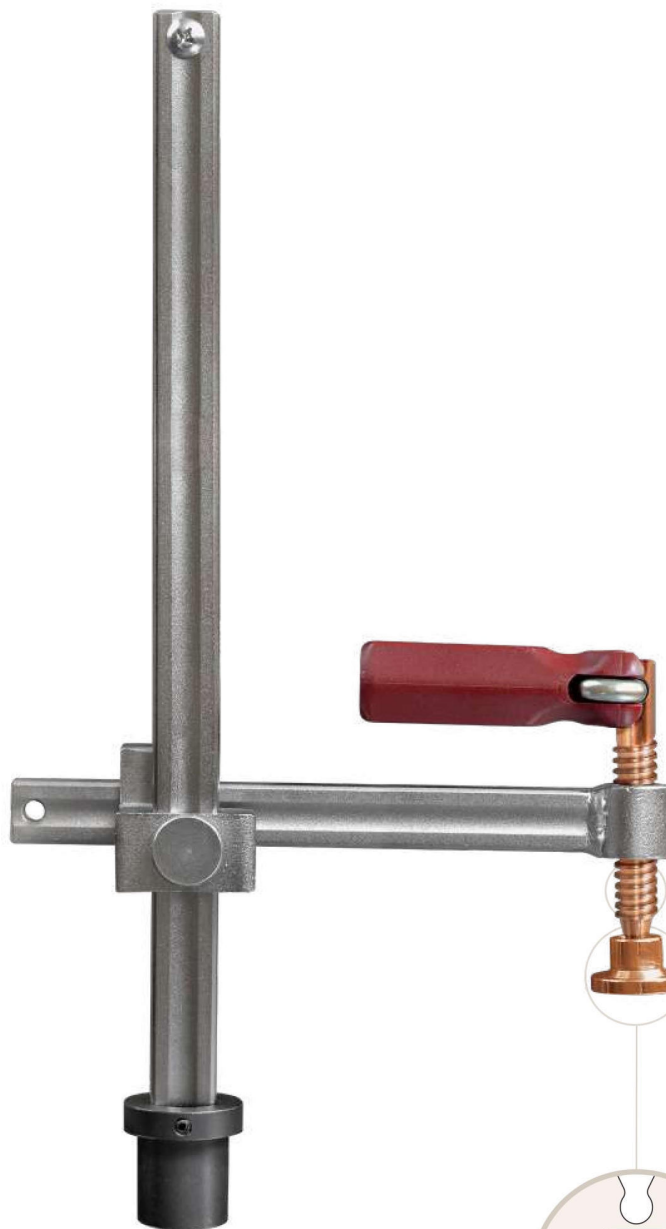

TCS · APRIETO DE MESA
TCS · HOLE TABLE CLAMP

TCS

Ø28mm

Ø16mm

350 Kg		22 x 10,5 mm				
--------	--	--------------	--	--	--	--

Mod	COD	Ø mm	L mm	A mm	Kg	📦
TCS 16	19090	16	0-200	30 - 150	1,74	1
TCS 28	19095	28	0-300	30 - 175	1,84	1

- Mango Maxipress : ergonómico multiposición y recambiable.
- Barras de acero.
- Maxipress handle: ergonomic, interchangeable & multi-positionable.
- Bars made of steel.

- Husillo de acero con baño de cobre.
- Evita la adhesión de chispas de soldadura
- Copper plated spindle
- Welding splat protected

COD. 19114
Accesorio para Tubos
TW Accessory for tubes

COD. 60501
Alargador de alcance
Reach Extension

COD. 24014
Protectores de Plástico
Plastic Protection Caps

- Cabezal intercambiable y con roscado M6 para añadir accesorios.
- Interchangeable plate with M6 thread to attach accessories.