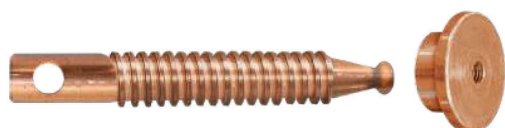

- Mango Maxipress : ergonómico multiposición y recambiable.
- Barras de acero.
- Maxipress handle: ergonomic, interchangeable & multi-positionable.
- Bars made of steel.

- Husillo de acero con baño de cobre.
- Evita la adhesión de chispas de soldadura
- Copper plated spindle
- Welding splat protected

COD. 19114
Accesorio para Tubos
TW Accessory for tubes

COD. 60501
Alargador de alcance
Reach Extension

COD. 24014
Protectores de Plástico
Plastic Protection Caps

- Cabezal intercambiable y con roscado M6 para añadir accesorios.
- Interchangeable plate with M6 thread to attach accessories.

RECAMBIO DE HUSILLO Y CABEZAL
SPARE THREAD AND CAP

COD	📦
19099	1

RECAMBIO DE MANGO TCS
SPARE TCS HANDLE

COD	Kg	📦
14058	0.087	1