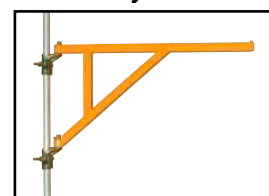

### SISTEMA DE FIJACIÓN VIGA IPN // IPE SOPORTE DOBLE "T"

Para elevadores  
 350, 600, 800, 950 EP  
 COD.: 580170

\* Juego de 2 unidades.  
 Se necesitan 2 juegos por cada elevador.  
 No se incluyen los rodillos.

\* Opción: ampliación de botonera para más de 7 m. consultar "sistema de baja tensión" (MODELOS AY-200 / 300 / 500 / 800 / 950)

**ELEVADOR AY -250- EP**  
 ELEVACIÓN 18 M.  
 CAP. MAX. 250 KG.  
 VELOCIDAD 8 m./min.  
 POTENCIA: 1.050 W. / 230 V.  
 CABLE 4,5 mm.  
 PESO 22 kg.  
 MEDIDAS 200 x 450 x 250 mm.  
 COD.: 580215

### SOPORTES BANDERA

**SOPORTE AY200/400 SP**  
 INCLUYE BRIDAS DE  
 ACOPLAMIENTO  
 CAP. MAX. 250 KG.  
 LONGITUD BRAZO 600 mm.  
 COD.: 580280

\* Para elevadores  
 100/200 y 200/400

**SOPORTE AY 250 SP**  
 ALTURA CONSEGUIDA  
 500 mm.  
 COD.: 580275