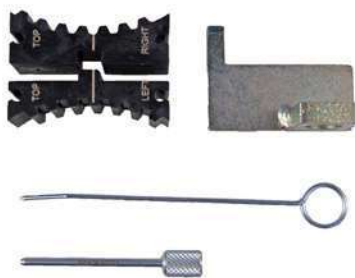

**BE510102**

50 x 50 x 220 mm 1 BE510102

BE51010201

BE51010202

BE50510102

BE50510105

BE50510106

Juego de calado para VOLVO 1.6 - 2.0 diesel

Crankshaft pulley holding tool for Volvo

**BE510304**

50 x 145 x 265 mm 1 BE510304

Juego de calado para SAAB 1.8i gasolina

**BE511101**

50 x 50 x 220 mm 1 BE511101

BE51110101

BE51110102

BE50610201

BE50610204

**BAHCO**

Juego de calado para SAAB 1.6t gasolina

**BE511102**

50 x 50 x 207 mm	1 BE511102

BE50610201	
BE50610202	
BE50610205	
BE50610203	

Juego de calado para SAAB 1.9 - 2.0 - 2.2 Tid diesel