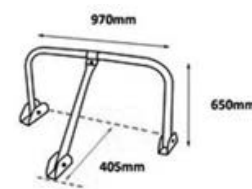

SEÑALIZACIÓN > BARRERAS

Barrera de parking

Barrera de parking metálica **con candado de metal**. Ideal para reservar una plaza de parking.

CÓDIGO	MODELO	DIÁMETRO	DIMENSIONES	PESO
758136909	STOPCAR	38 mm	735 x 375 mm	4,5 kg

CÓDIGO	MODELO	DIÁMETRO	DIMENSIONES	PESO
758131527	STOPCRASH	60 mm	970 x 650 mm	16 kg

Barrera de alta visibilidad. Es el único que tiene 2 resortes integrados. Su diámetro de tubo de 55 mm tiene 2 anillos antifricción para facilitar el bloqueo automático y evitar arañazos.

CÓDIGO	MODELO	DIÁMETRO	DIMENSIONES	PESO
758131550	STOPROJA	54 mm	952 x 410 x 444 mm	9,50 kg

Poste de aparcamiento abatible con cerradura.

Poste completo. Tiene una cerradura de triángulo para permitir el acceso. Para facilitar el uso, una manija lateral facilita el despliegue. Poste fabricado en aluminio, con el pie fabricado en hierro fundido (200 x 90 mm). 2 fijaciones de hormigón \varnothing 10 mm incluidas. Con 2 anillas para colgar cadenas (no incluidas).

CÓDIGO	MODELO	DIMENSIONES	PESO
758136910	STOPPOST	60 x 30 x 940 mm	4,65 kg

Barrera de parking metálica **con cerradura** de cilindro con llave. Ideal para reservar una plaza de parking.

CÓDIGO	MODELO	DIÁMETRO	DIMENSIONES	PESO
758136908	STOPBLOCK	54 mm	860 x 465 mm	13 kg