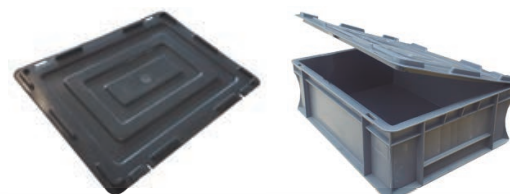

ORGANIZACIÓN DE ESPACIOS > CAJAS Y PLATAFORMA CON RUEDAS

Serie DSW

CAJA ALMACÉN POLIPROPILENO. Contenedor con 2 tapas con bisagra, fácilmente apilable.

DSW4325

DSW5541

Modelo	DSW4325	DSW5536	DSW5541
Código	856004325	856001329	856005541
Capacidad	22 l	54 l	78 l
Dimensiones (l x an x al)	300 x 400 x 250 mm	400 x 600 x 320 mm	400 x 600 x 416 mm
Carga máx.	20 kg	30 kg	30 kg
Peso neto	1,50 kg	2,90 kg	3,90 kg

Serie E

CAJA NORMA EUROPEA (CE 10/2010). Fabricado en polipropileno. Apta para alimentos. Apilable. Fondo reforzado.

ACCESORIO OPCIONAL

TAPA DE POLIPROPILENO.

E4301. Para modelos E4322 y E4332.

E6401. Para modelos E6420 y E6428.

E4322

E6428

Modelo	E4301	E6401
Código	856004301	856006401
Dimensiones	400 x 300 x 20 mm	600 x 400 x 16 mm
Peso neto	0,35 kg	0,89 kg

Modelo	E4322	E4332	E6420	E6428
Código	856004322	856004332	856006420	856006428
Capacidad	20 l.	25 l.	37 l.	50 l.
Dimensiones int. (l x an x al)	362 x 262 x 220 mm	362 x 262 x 282 mm	569 x 355 x 220 mm	569 x 355 x 280 mm
Dimensiones ext. (l x an x al)	400 x 300 x 230 mm	400 x 300 x 290 mm	600 x 400 x 230 mm	600 x 400 x 290 mm
Carga máx.	20 kg	20 kg	30 kg	30 kg
Peso neto	1,25 kg	1,45 kg	1,90 kg	2,65 kg

E8888

PLATAFORMA CON RUEDAS.

Uso con cajas DSW.

Uso con cajas E.

Modelo	E8888
Código	856001330
Dimensiones (l x an x al)	620 x 420 x 170 mm
Peso neto	3,90 kg