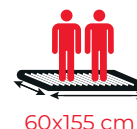

DESTACADO

PLEGABLE

ESTABILIZADOR
TELESCÓPICO

TRABAJOS PROFESIONALES DE USO INTENSIVO

- Andamio modular plegable con un rápido y fácil montaje.
- Estabilizadores telescópicos capaces de solventar desniveles.
- Crucetas de acero con sistema **Q-Lock** de seguridad.
- Rodapié de madera.
- Perfil 75x1,3 mm.
- Plataforma de madera **Plywood** antideslizante.
- Posibilidad de trabajar dos personas.

A6

A5

A4

A3

		m.	m.	m.	cm.	kg
0*	14H0429	0,90	2,14	2,90	81X176	37,07
A3 - C	14H0437	0,90	2,14	2,90	81X176	56,09
A3 - L	14H0515	0,90	2,14	2,90	81X176	60,89
A4	14H0487	2,00	3,26	4,00	81X176	81,43
A5	14H0486	2,85	4,10	4,85	81X176	89,37
A6	14H0488	3,97	5,22	5,97	81X176	117,25