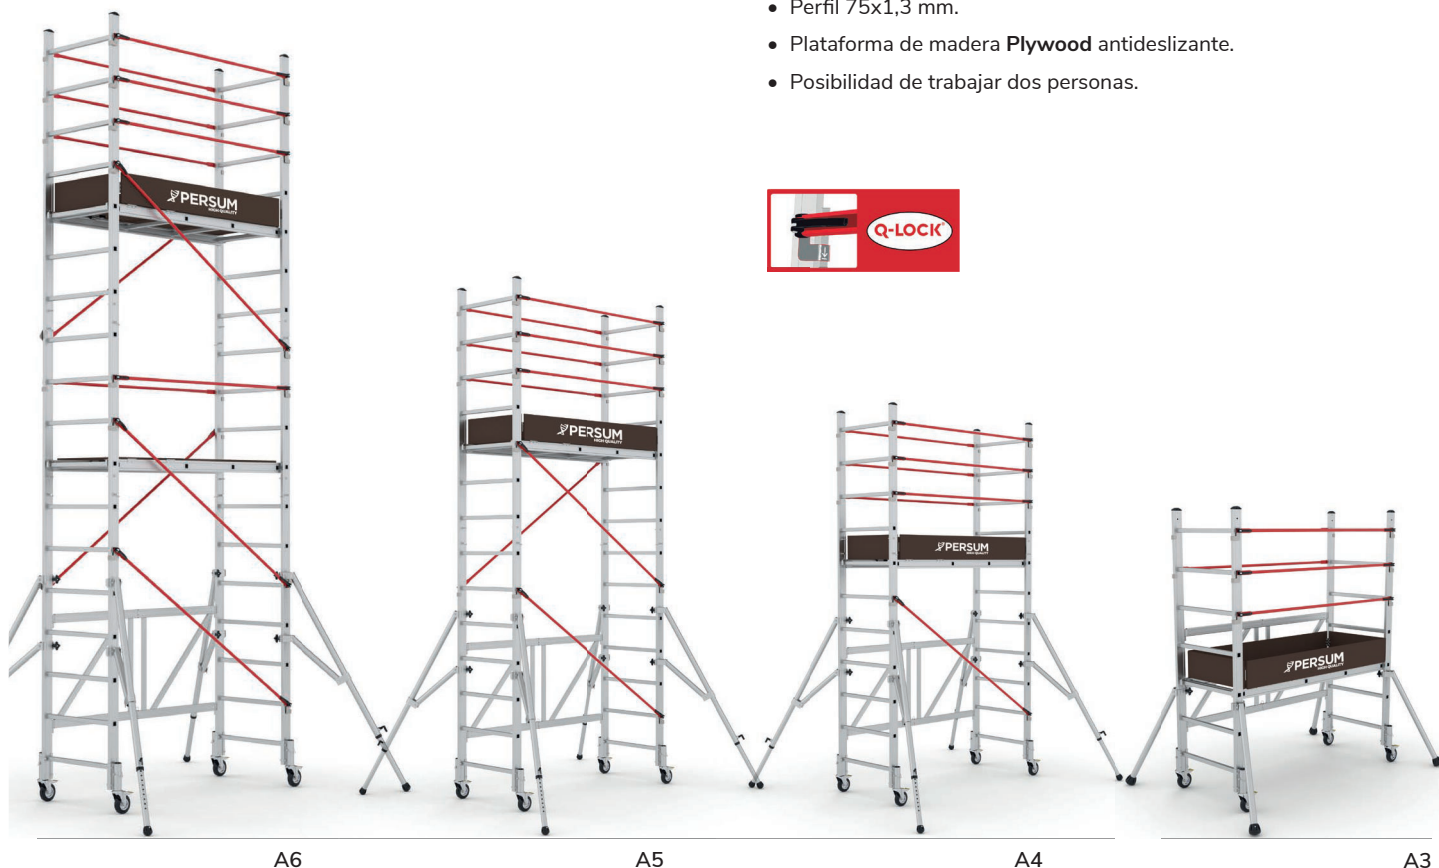

DESTACADO

PLEGABLE

ESTABILIZADOR
TELESCÓPICO

TRABAJOS PROFESIONALES DE USO INTENSIVO

- Andamio modular plegable con un rápido y fácil montaje.
- Estabilizadores telescópicos capaces de solventar desniveles.
- Crucetas de acero con sistema **Q-Lock** de seguridad.
- Rodapié de madera.
- Perfil 75x1,3 mm.
- Plataforma de madera **Plywood** antideslizante.
- Posibilidad de trabajar dos personas.

A6

A5

A4

A3

		m.	m.	m.	cm.	kg
0*	14H0429	0,90	2,14	2,90	81X176	37,07
A3 - C	14H0437	0,90	2,14	2,90	81X176	56,09
A3 - L	14H0515	0,90	2,14	2,90	81X176	60,89
A4	14H0487	2,00	3,26	4,00	81X176	81,43
A5	14H0486	2,85	4,10	4,85	81X176	89,37
A6	14H0488	3,97	5,22	5,97	81X176	117,25