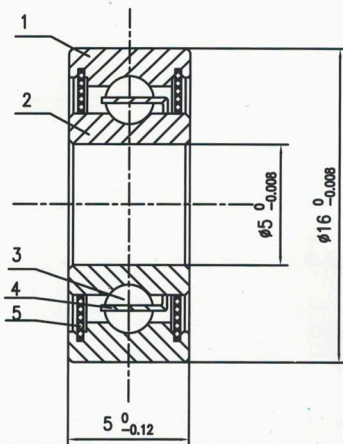

SS625.RSR

1	OUTER RING	1	SUS420	HRC55 ~ 58
2	INNER RING	1	SUS420	HRC55 ~ 58
3	STEEL BALL	8	SUS420	$\phi 2.381$ HRC52 ~ 55
4	CAGE	1	SUS304	
5	SEAL	2	NBR	
NO	PART NAME	QTY	MATERIAL	NOTE

MINIATURE
BALL BEARING

ASSEMBLY

SS625.RSR

部品 数量 材料 番号 用途

部品

数量

材料

番号

用途