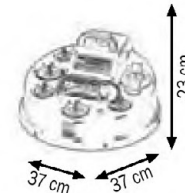

Manguera espiral Rilsan 4 m

2 tanques de plástico para recuperación de aceite de 1 l con manguera de caucho y la pipeta 90 °

1 embudo

081-1795-000 6,500 0,040 1

CARACTERÍSTICAS

Presión automática

Despresurización automática max 1,5 bar